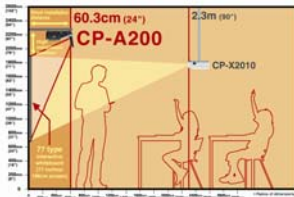

Short Throw LCD Projector CP-A200

XGA 1024x768 | 3000ANSI

HITACHI

Inspire the Next

Ultra-Short Thorw Length、62.6公分投影80"大畫面

日立使用高效能自由反射鏡及球面鏡頭技術，達到超短焦投影62.6公分投射於80吋電子式互動白板上。

短距離的投影也可以減少簡報者或是教學者於前方的陰影或是光源的直射。

濾網全新設計，簡單維護

新款濾網可以減少保養及清潔次數，清潔濾網次數已由原本400小時提升到2000小時。

燈泡座上方更換設計

上方燈泡座更換設計，即使吊掛投影機也可輕易更換燈泡。

規格表

液晶板系統	0.63" TFT LCD x 3片
解析度	XGA 1024x768(可支援UXGA 1600x1200)
畫數	2,359,296畫素(1024x768x3)
掃描密度	768條
鏡頭	數位縮放1.3倍
投影尺寸	60"~100"
燈泡	230W UHB (燈泡壽命 Normal 2000hr / Eco 3000hr)
亮度	3000 Ansi 流明
對比	500 : 1
喇叭	7W
電源	AC100~120V/AC220~240V
投影方式	懸掛、桌投皆可適用
電腦相容性	VGA、SVGA、XGA、SXGA、UXGA、MAC16"
視訊相容性	NTSC、NTSC4.43、PAL、SECAM、M-PAL、N-PAL
	HDTV: 720p, 1080i, 1080p
	SDTV: 480i, 480p, 576i, 576p
介面端子	影像輸入 Composite Video: RCA jack x 1、S-Video x 1
	電腦訊號 輸入 類比RGB: D-sub 15pin x 2 輸出 類比RGB: D-sub 15pin x 1
	音效訊號 輸入 Stereo Mini Jack x 2、RCA jack x2(L/R) 輸出 Stereo Mini Jack x 1
	控制介面 RS232(9-pin Dsub) x 1
安全規格	UL/cUL, FCC Part 15, Class B, AS/NZS CISPR22 Class B, CE, GOST-R
尺寸(W x H x D)	397mm x 131mm x 356mm
重量	5.8kg
隨機附贈配件	遙控器、電源線、VGA線、電池x2、操作手冊、整線蓋

Perfect Fit 功能

Perfect Fit 可快速調整投射後的四個角落，面對有曲線之白板方便矯正。

白板模式/黑板模式

可修正投射在白板上過亮或偏色的缺點，以忠實呈現色彩原色。

多樣安全設計

貼心設計開機密碼、開機畫面密碼、按鍵鎖定及防盜鎖孔，避免他人任意使用盜取。

其他功能

- 4秒快速開機·直接電源開關機·自行命名輸入來源
- 可調試遙控器頻率·可自行設定開機畫面·白板/黑板模式
- 垂直梯形修正·自動過熱斷電·省電模式·超靜音28dB

介面端子圖

投射距離表 (※投影機吊掛)

銀幕尺寸	機器前緣距離	上方距離	下方距離
60	9.6cm (4")	28.9cm (11")	120.4cm (47")
70	17.2cm (7")	32.6cm (13")	139.3cm (55")
80	24.8cm (10")	36.2cm (14")	158.2cm (62")
90	32.4cm (13")	39.9cm (16")	177.1cm (70")
100	39.9cm (16")	43.6cm (17")	196.0cm (77")