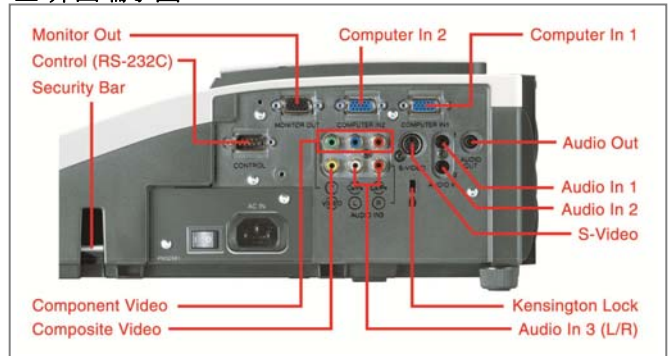

新款濾網可以減少保養及清潔次數，清潔濾網次數已由原本400小時提升到2000小時。

燈泡座上方更換設計

上方燈泡座更換設計，即使吊掛投影機也可輕易更換燈泡。

規格表

液晶板系統	0.63" TFT LCD x 3片
解析度	XGA 1024x768(可支援UXGA 1600x1200)
畫數	2,359,296畫素(1024x768x3)
掃描密度	768條
鏡頭	數位縮放1.3倍
投影尺寸	60"~100"
燈泡	230W UHB (燈泡壽命 Normal 2000hr / Eco 3000hr)
亮度	3000 Ansi 流明
對比	500 : 1
喇叭	7W
電源	AC100~120V/AC220~240V
投影方式	懸掛、桌投皆可適用
電腦相容性	VGA、SVGA、XGA、SXGA、UXGA、MAC16"
視訊相容性	NTSC、NTSC4.43、PAL、SECAM、M-PAL、N-PAL
	HDTV: 720p, 1080i, 1080p
	SDTV: 480i, 480p, 576i, 576p
介面端子	影像輸入 Composite Video: RCA jack x 1、S-Video x 1
	電腦訊號 輸入 類比RGB: D-sub 15pin x 2 輸出 類比RGB: D-sub 15pin x 1
	音效訊號 輸入 Stereo Mini Jack x 2、RCA jack x2(L/R) 輸出 Stereo Mini Jack x 1
	控制介面 RS232(9-pin Dsub) x 1
安全規格	UL/cUL, FCC Part 15, Class B, AS/NZS CISPR22 Class B, CE, GOST-R
尺寸(W x H x D)	397mm x 131mm x 356mm
重量	5.8kg
隨機附贈配件	遙控器、電源線、VGA線、電池x2、操作手冊、整線蓋

Perfect Fit 功能

Perfect Fit 可快速調整投射後的四個角落，面對有曲線之白板方便矯正。

白板模式/黑板模式

可修正投射在白板上過亮或偏色的缺點，以忠實呈現色彩原色。

多樣安全設計

貼心設計開機密碼、開機畫面密碼、按鍵鎖定及防盜鎖孔，避免他人任意使用盜取。

其他功能

- 4秒快速開機·直接電源開關機·自行命名輸入來源
- 可調試遙控器頻率·可自行設定開機畫面·白板/黑板模式
- 垂直梯形修正·自動過熱斷電·省電模式·超靜音28dB

介面端子圖

投射距離表 (※投影機吊掛)

銀幕尺寸	機器前緣距離	上方距離	下方距離
60	9.6cm (4")	28.9cm (11")	120.4cm (47")
70	17.2cm (7")	32.6cm (13")	139.3cm (55")
80	24.8cm (10")	36.2cm (14")	158.2cm (62")
90	32.4cm (13")	39.9cm (16")	177.1cm (70")
100	39.9cm (16")	43.6cm (17")	196.0cm (77")