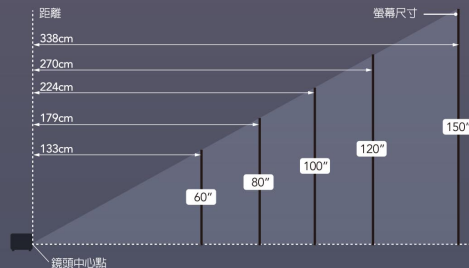

首投族看過來 好看耐看好上手

自動梯形修正

可以自動調整投影畫面的焦距和邊緣，即使首次操作也能快速上手。

• EF-11 僅支援自動調整梯形功能

20,000 小時雷射光源壽命

採用比 LED 更有效率的高階雷射光源，呈現更鮮明的影像，且光源壽命高達 20,000 小時，即使每天使用 5 小時，壽命依然可長達 10 年之久。

Epson 極致保固

基本保固一年，購買後一個月內進行上網登錄及享有雷射投影機三年保固(含工時與零件，不含耗材)，讓您放心享受高畫質！

瞭解更多