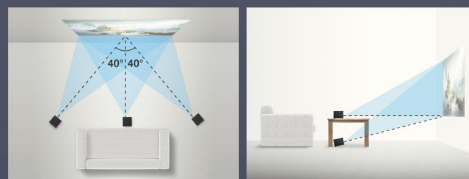

不只好看還很好聽 視聽雙享體驗

YouTube Google Play

Android TV™ 全新智慧串流

可透過 Google Play 載入超多款影音程式、遊戲及娛樂內容，串流流行影音不遺漏，即刻放大視覺享受。

• EF-12 專屬

強大連接，無所不投

透過無線連接技術，可無線投射智慧型手機、平板裝置，及支援 HDMI 插孔，連接至各種裝置。

• EF-11: Miracast / EF-12: Chromecast

YAMAHA 音響 3D 音效 6 種模式

YAMAHA 量身打造 6 種聲音模式，音效技術打造 3D 環繞音效，YAMAHA 獨家 DSP AudioEngine™，包括劇院、錄音室、體育場、音樂廳、電視、卡拉OK。您可以依據特定場景調整成最合適的聲音模式，盡情享受聲光俱全的沉浸式體驗。

• EF-12 專屬

藍牙喇叭模式

使用手機藍牙連接投影機內建的 YAMAHA 喇叭，隨時享受美妙動聽的音樂。

• EF-12 專屬

sound by YAMAHA

首投族看過來 好看耐看好上手

自動梯形修正

可以自動調整投影畫面的焦距和邊緣，即使首次操作也能快速上手。

• EF-11 僅支援自動調整梯形功能

20,000 小時雷射光源壽命

採用比 LED 更有效率的高階雷射光源，呈現更鮮明的影像，且光源壽命高達 20,000 小時，即使每天使用 5 小時，壽命依然可長達 10 年之久。

Epson 極致保固