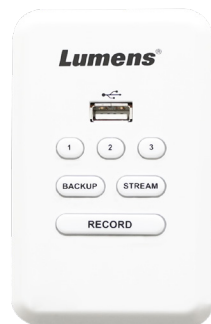

LC200 智慧錄播一體機

LC200智慧錄播一體機，一機實現多信號源錄像儲存、遠程直播等功能。支援4路HDMI、3路網路，及4路音訊輸入，可接收各式信號源輸入影像錄影、混合及切換。可直接錄製影像儲存於內建硬碟，並且支援預定排程錄影及上傳，人不須在現場也可以自動啟動錄影。LC200可廣泛應用於教育錄播、企業會議錄影、政府機關等環境。

主要功能

- 1080p 60/30fps影像錄影及實況
- 提供多重影像輸入：4路HDMI輸入、(Lumens IP攝影機，與標準RTSP)，最多同時選擇四路使用
- 彈性變化四個工作視窗，支援PIP、PBP
- 進階即時場景轉換功能
- 支援HDMI嵌入式音頻或類比立體聲音頻，具有4路音頻輸入
- 內建 1TB 硬碟

介面

■ 前面板

■ 後面板

產品規格

視訊輸入	
視訊輸入	4 HDMI digital video
接口	4 female HDMI type-A
解析度範圍	480i~1080p 60fps
網路來源	Lumens IP 攝影機 / 槍型攝影機 RTSP Source (H.264 1080p 60 / 30fps)
視訊處理	
編碼格式	H.264 / AVC 4:2:0 8bit color 編碼配置文件: High, Main, Baseline
視訊編碼	200 kbps ~ 10 Mbps
視訊輸出	
數量 / 訊號	3 H.264 / AVC digital video over Ethernet 2 HDMI digital video
解析度縮放	1080p
幀率	30 / 60 fps
儲存	
內建儲存設備	標準 1TB HDD / 選購 2TB HDD
外接式儲存設備	1 USB 3.0 (前面板)
影像檔案輸出	H.264, MP4 (H.264 / AAC) 和 JPEG
解析度縮放	360p, 720p, 1080p
幀率	最大 1080p 60 / 30 fps
音訊處理	
音訊輸入	4 Line In/MIC In (立體聲, 3.5mm phone jack) 4 HDMI (立體聲, 4路音頻混音) IP 音頻源 (RTSP, AAC-Raw, 16K/44.1K/48K)
音訊處理	
編碼格式	AAC-LC

音訊輸出	
數量 / 訊號	1 Line Out (立體聲, 3.5mm phone jack) 2 HDMI (立體聲)
通訊介面	
USB	2 USB 2.0 type A (後面板) USB滑鼠, 鍵盤, HID 觸控面板
序列控制	RS-232 / RS-485 port
網路	
網路接口	1 female RJ-45 10/100/1000 Base-T high/full duplex
直播協定	Pull: RTSP Push: RTMP / RTMPS / MPEG-TS TCP, UDP, HTTP DHCP Client
功能	
網路來源	Lumens IP 攝影機, RTSP
場景切換	有
佈局切換	有 (Single, PIP, PBP, 3 和 4 畫面佈局)
背景切換	有
佈景	有 (顯示PNG圖片或系統時間)
文件備份	FTP / SFTP / NAS(CIFS/SMB, NFS) / USB 隨身碟
一般	
電源	DC In, 12V / 2A
功率消耗	24W
尺寸	標準 1u 122.5mm(L) x 431mm (W) x 44.3mm (H)
重量	1.2 kg

選購配件

LC-RC01延伸控制面板為LC200智慧錄播一體機的選購配件，可從遠端控制直播串流、影像錄製和影片備份等功能。支援設定3組巨集(Macro)，即能遠端操控影像切換以及指定攝影機到預設位置等指令。連接Cat 5e網路線，LC-RC01面板可延伸最遠達30米，具備標準美規/歐規1-gang嵌壁式面板設計。配備USB插槽，支援USB隨身碟存取影像。LC200搭配LC-RC01後，將使操作更加靈活方便。