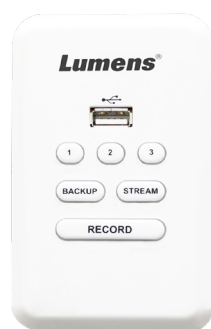

LC200

智慧錄播一體機

LC200智慧錄播一體機，一機實現多信號源錄像儲存、遠程直播等功能。支援4路HDMI、3路網路，及4路音訊輸入，可接收各式信號源輸入影像錄影、混合及切換。可直接錄製影像儲存於內建硬碟，並且支援預定排程錄影及上傳，人不須在現場也可以自動啟動錄影。LC200可廣泛應用於教育錄播、企業會議錄影、政府機關等環境。

主要功能

- 1080p 60/30fps影像錄影及實況
- 提供多重影像輸入：4路HDMI輸入、(Lumens IP攝影機，與標準RTSP)，最多同時選擇四路使用
- 支援HDMI嵌入式音頻或類比立體聲音頻，具有4路音頻輸入1080p 60/30fps影像錄影及實況
- 彈性變化四個工作視窗，支援PIP、PBP
- 進階即時場景轉換功能
- 網頁、隨插即用的 GUI 導播介面
- 內建 1TB 硬碟或選購 2TB 硬碟

介面

■ 前面板

■ 後面板

產品規格

視訊輸入	
視訊輸入	4 HDMI digital video
接口	4 female HDMI type-A
解析度範圍	480i~1080p 60fps
網路來源	Lumens IP 攝影機 / 槍型攝影機 RTSP Source (H.264 1080p 60 / 30fps)
視訊處理	
編碼格式	H.264 / AVC 4:2:0 8bit color 編碼配置文件: High, Main, Baseline
視訊編碼	200 kbps ~ 10 Mbps
視訊輸出	
數量 / 訊號	3 H.264 / AVC digital video over Ethernet 2 HDMI digital video
解析度縮放	1080p
幀率	30 / 60 fps
儲存	
內建儲存設備	標準 1TB HDD / 選購 2TB HDD
外接式儲存設備	1 USB 3.0 (前面板)
影像檔案輸出	H.264, MP4 (H.264 / AAC) 和 JPEG
解析度縮放	360p, 720p, 1080p
幀率	最大 1080p 60 / 30 fps
音訊處理	
音訊輸入	4 Line In/MIC In (立體聲, 3.5mm phone jack) 4 HDMI (立體聲, 4路音頻混音) IP 音頻源 (RTSP, AAC-Raw, 16K/44.1K/48K)
音訊處理	
編碼格式	AAC-LC

音訊輸出	
數量 / 訊號	1 Line Out (立體聲, 3.5mm phone jack) 2 HDMI (立體聲)
通訊介面	
USB	2 USB 2.0 type A (後面板) USB滑鼠, 鍵盤, HID 觸控面板
序列控制	RS-232 / RS-485 port
網路	
網路接口	1 female RJ-45 10/100/1000 Base-T high/full duplex
直播協定	Pull: RTSP Push: RTMP / RTMPS / MPEG-TS TCP, UDP, HTTP DHCP Client
功能	
網路來源	Lumens IP 攝影機, RTSP
場景切換	有
佈局切換	有 (Single, PIP, PBP, 3 和 4 畫面佈局)
背景切換	有
佈景	有 (顯示PNG圖片或系統時間)
文件備份	FTP / SFTP / NAS(CIFS/SMB, NFS) / USB 隨身碟
一般	
電源	DC In, 12V / 2A
功率消耗	24W
尺寸	標準 1u 122.5mm(L) x 431mm (W) x 44.3mm (H)
重量	1.2 kg

選購配件

LC-RC01延伸控制面板為LC200智慧錄播一體機的選購配件，可從遠端控制直播串流、影像錄製和影片備份等功能。支援設定3組巨集(Macro)，即能遠端操控影像切換以及指定攝影機到預設位置等指令。連接Cat 5e 網路線，LC-RC01面板可延伸最遠達30米，具備標準美規/歐規1-gang嵌壁式面板設計。配備USB插槽，支援USB隨身碟存取影像。LC200搭配LC-RC01後，將使操作更加靈活方便。