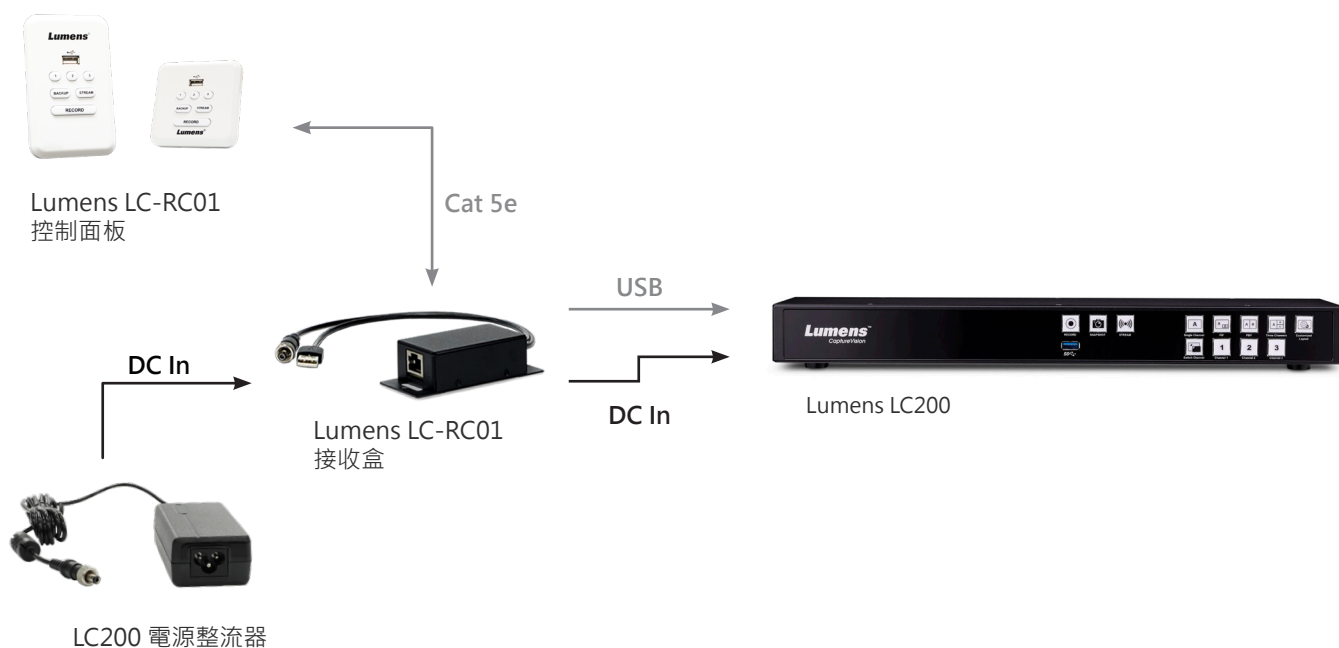

演講者可以使用遠端控制面版開始或停止錄製。

LC200 支持影片內容管理系統，例如 Panopto、Kaltura、OpenCast 和 FTP。錄製影片後，LC200 會自動將影片文件上傳到內容管理平台。未參與課程的學生可以進入到系統中進行觀看。

▲ 教室 / 公司培訓

選購配件

LC-RC01 延伸控制面板

LC-RC01 延伸控制面板為 LC200 智慧錄播一體機的選購配件，可從遠端控制直串流、影像錄製和影片備份等功能。支援設定 3 組巨集 (Macro)，即能遠端操控影像切換以及指定攝影機到預設位置等指令。

連接 Cat 5e 網路線，LC-RC01 面板可延伸最遠達 30 米，具備標準美規 / 歐規 1-gang 嵌壁式面板設計。

配備 USB 插槽，支援 USB 隨身碟存取影像。LC200 搭配 LC-RC01 後，將使操作更加靈活方便。

視訊輸入	
視訊輸入	4 HDMI digital video
接口	4 female HDMI type-A
解析度範圍	480i~1080p 60fps
網路來源	Lumens IP 攝影機 / 槍型攝影機 RTSP Source (H.264 1080p 60 / 30fps)
視訊處理	
編碼格式	H.264 / AVC 4:2:0 8bit color 編碼配置文件: High, Main, Baseline
視訊編碼	200 kbps ~ 10 Mbps
視訊輸出	
數量 / 訊號	3 H.264 / AVC digital video over Ethernet 2 HDMI digital video
解析度縮放	1080p
幀率	30 / 60 fps
儲存	
內建儲存設備	標準 1TB HDD / 選購 2TB HDD
外接式儲存設備	1 USB 3.0 (前面板)
影像檔案輸出	H.264, MP4 (H.264 / AAC) 和 JPEG
解析度縮放	360p, 720p, 1080p
幀率	最大 1080p 60 / 30 fps
音訊處理	
音訊輸入	4 Line In/MIC In (立體聲, 3.5mm phone jack) 4 HDMI (立體聲, 4路音頻混音) IP 音頻源 (RTSP, AAC-Raw, 16K/44.1K/48K)
音訊處理	
編碼格式	AAC-LC

音訊輸出	
數量 / 訊號	1 Line Out (立體聲, 3.5mm phone jack) 2 HDMI (立體聲)
通訊介面	
USB	2 USB 2.0 type A (後面板) USB滑鼠, 鍵盤, HID 觸控面板
序列控制	RS-232 / RS-485 port
網路	
網路接口	1 female RJ-45 10/100/1000 Base-T high/full duplex
直播協定	Pull: RTSP Push: RTMP / RTMPS / MPEG-TS TCP, UDP, HTTP DHCP Client
功能	
網路來源	Lumens IP 攝影機, RTSP
場景切換	有
佈局切換	有 (Single, PIP, PBP, 3 和 4 畫面佈局)
背景切換	有
佈景	有 (顯示PNG圖片或系統時間)
文件備份	FTP / SFTP / NAS(CIFS/SMB, NFS) / USB 隨身碟
一般	
電源	DC In, 12V / 2A
功率消耗	24W
尺寸	標準 1u 122.5mm(L) x 431mm (W) x 44.3mm (H)
重量	1.2 kg

配件 LC-RC01U/E	
介面	
按鍵	6 LED buttons 6 LED 按鍵 Record, Stream, Backup, Macro 1~3 錄製 / 串流 / 備份 / 巨集 1~3
USB 接口	1 female USB 2.0 Type A, support USB flash drive 1 female USB 2.0 Type A, 支援 USB 隨身碟
延伸	
網路線	Cat 5e / Cat 6 或以上
最大延伸距離	30 meter (98 ft) 30 公尺 (98 ft)
安裝	
LC-RC01U	可安裝在標準的 1-gang 美規外殼上 · 或是配 有同標準的泥環安裝支架上
LC-RC01E	可安裝在標準的 1-gang 歐規外殼上 · 或是配 有同標準的泥環安裝支架上