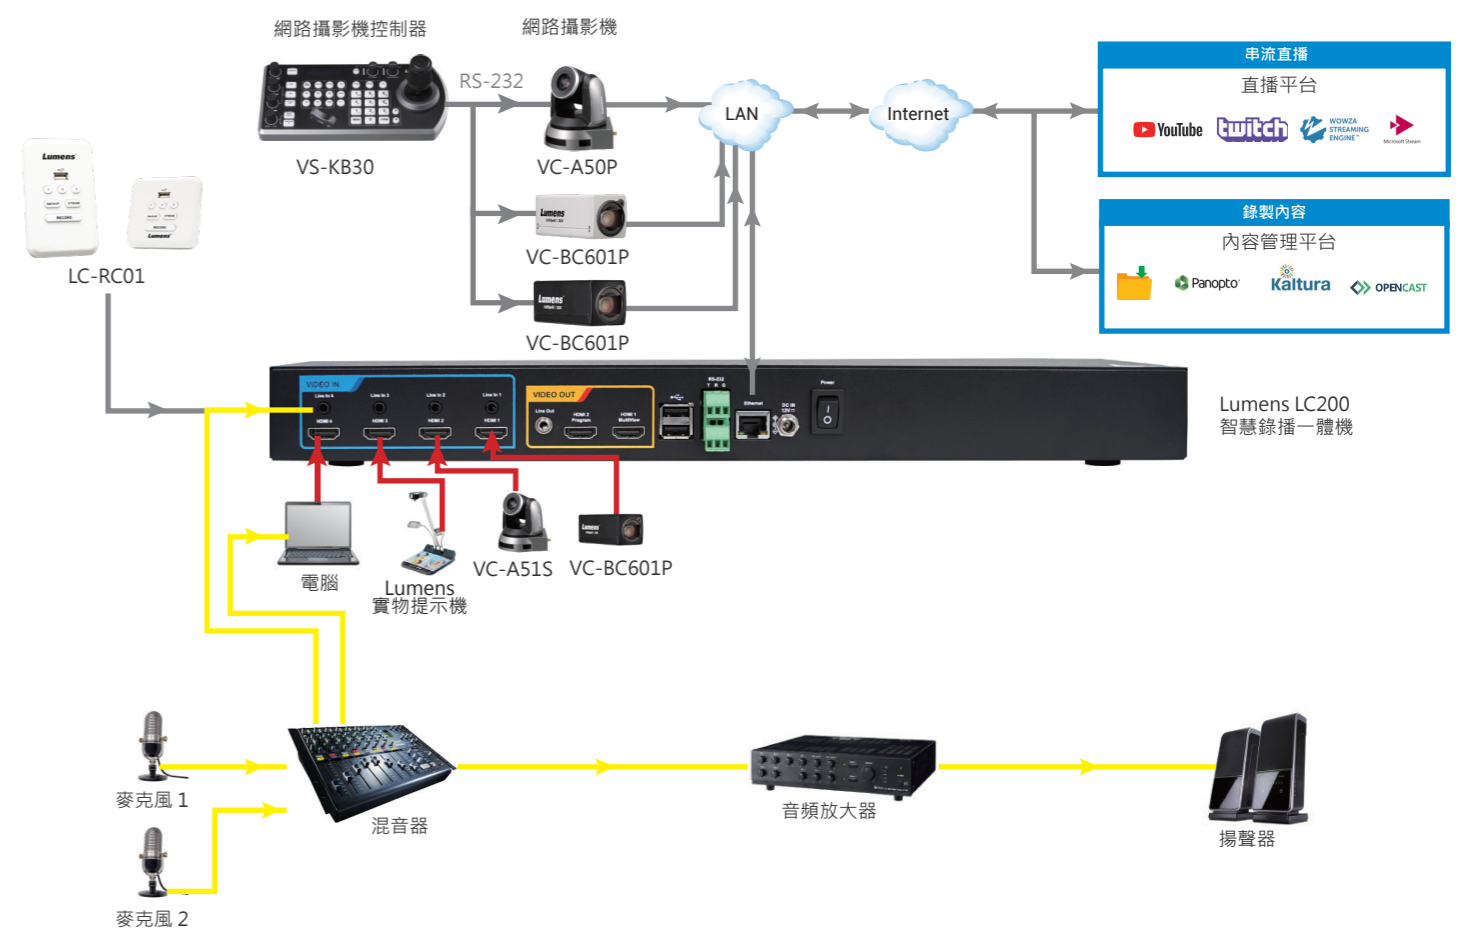

介面

前面板

後面板

音訊 / 視訊 串流和錄製

LC200 可以用作 ProAV 系統的核心切換和處理設備。該系統使用 LC200 來管理 A/V 源，並記錄網路攝影機或訊號源，以及通過 HDMI 連接的電腦或筆記型電腦。

只需要一個 HDMI 顯示器和 USB 滑鼠，用戶就可以在錄製過程中切換 A/V 訊號源、調整畫面佈局、背景。

Lumens 攝影機控制器能夠將攝影鏡頭控制在適當的位置或預設位，以幫助 PTZ 攝影鏡頭快速移動。

使用者可以選擇將 MP4 文件直接保存到 USB 隨身碟或 LC200 中的內置的 HDD 硬碟。

除了視頻錄製外，LC200 還可以實時將影像串流到雲端平台，例如 Youtube、Facebook、Wowza、Microsoft Stream 等。

▲ 直播活動 / 宗教活動

演講紀錄、遠端學習

LC200 可以記錄演講者電腦 (PPT) 中的內容以及教室中的攝影機影像，並混合所有音訊或麥克風輸入。

透過安排錄製排程，系統管理員可以避免錯過重要的教室影像錄製。

演講者可以使用遠端控制面版開始或停止錄製。

LC200 支持影片內容管理系統，例如 Panopto、Kaltura、OpenCast 和 FTP。錄製影片後，LC200 會自動將影片文件上傳到內容管理平台。未參與課程的學生可以進入到系統中進行觀看。

▲ 教室 / 公司培訓

選購配件

LC-RC01 延伸控制面板

LC-RC01 延伸控制面板為 LC200 智慧錄播一體機的選購配件，可從遠端控制直串流、影像錄製和影片備份等功能。支援設定 3 組巨集 (Macro)，即能遠端操控影像切換以及指定攝影機到預設位置等指令。

連接 Cat 5e 網路線，LC-RC01 面板可延伸最遠達 30 米，具備標準美規 / 歐規 1-gang 嵌壁式面板設計。

配備 USB 插槽，支援 USB 隨身碟存取影像。LC200 搭配 LC-RC01 後，將使操作更加靈活方便。

視訊輸入	
視訊輸入	4 HDMI digital video
接口	4 female HDMI type-A
解析度範圍	480i~1080p 60fps
網路來源	Lumens IP 攝影機 / 槍型攝影機 RTSP Source (H.264 1080p 60 / 30fps)
視訊處理	
編碼格式	H.264 / AVC 4:2:0 8bit color 編碼配置文件: High, Main, Baseline
視訊編碼	200 kbps ~ 10 Mbps
視訊輸出	
數量 / 訊號	3 H.264 / AVC digital video over Ethernet 2 HDMI digital video
解析度縮放	1080p
幀率	30 / 60 fps
儲存	
內建儲存設備	標準 1TB HDD / 選購 2TB HDD
外接式儲存設備	1 USB 3.0 (前面板)
影像檔案輸出	H.264, MP4 (H.264 / AAC) 和 JPEG
解析度縮放	360p, 720p, 1080p
幀率	最大 1080p 60 / 30 fps
音訊處理	
音訊輸入	4 Line In/MIC In (立體聲, 3.5mm phone jack) 4 HDMI (立體聲, 4路音頻混音) IP 音頻源 (RTSP, AAC-Raw, 16K/44.1K/48K)
音訊處理	
編碼格式	AAC-LC