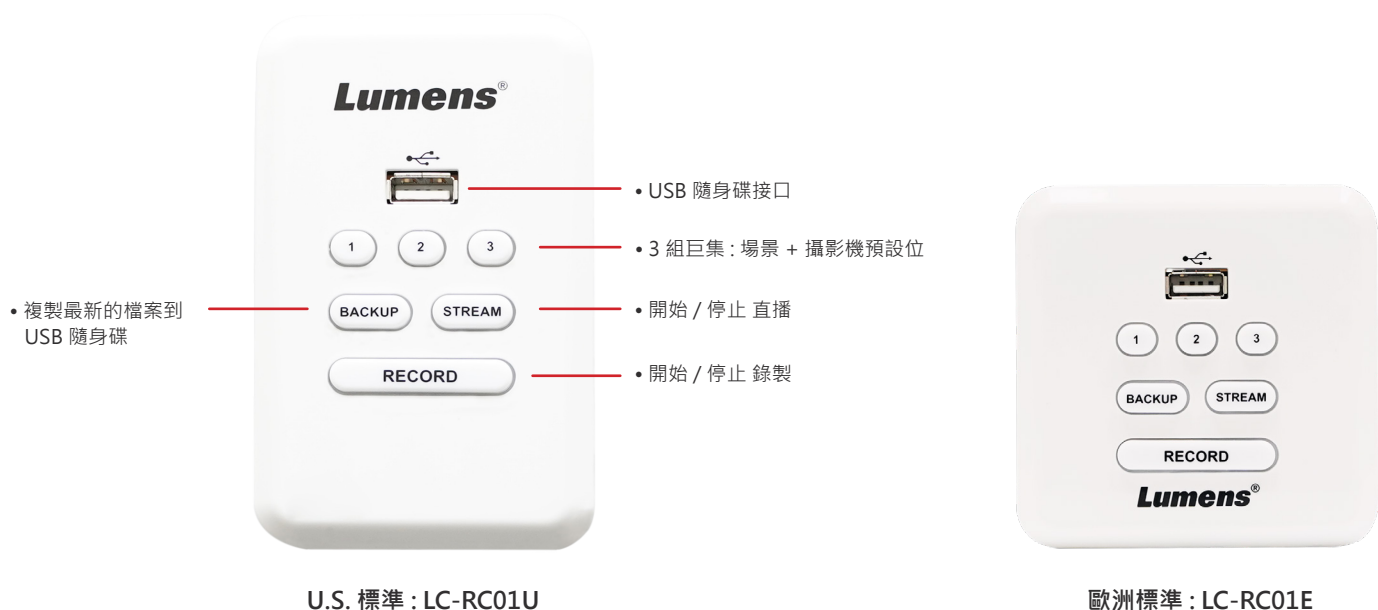

演講者可以使用遠端控制面版開始或停止錄製。

LC200 支持影片內容管理系統，例如 Panopto、Kaltura、OpenCast 和 FTP。錄製影片後，LC200 會自動將影片文件上傳到內容管理平台。未參與課程的學生可以進入到系統中進行觀看。

▲ 教室 / 公司培訓

選購配件

LC-RC01 延伸控制面板

LC-RC01 延伸控制面板為 LC200 智慧錄播一體機的選購配件，可從遠端控制直串流、影像錄製和影片備份等功能。支援設定 3 組巨集 (Macro)，即能遠端操控影像切換以及指定攝影機到預設位置等指令。

連接 Cat 5e 網路線，LC-RC01 面板可延伸最遠達 30 米，具備標準美規 / 歐規 1-gang 嵌壁式面板設計。

配備 USB 插槽，支援 USB 隨身碟存取影像。LC200 搭配 LC-RC01 後，將使操作更加靈活方便。

視訊輸入	
視訊輸入	4 HDMI digital video
接口	4 female HDMI type-A
解析度範圍	480i~1080p 60fps
網路來源	Lumens IP 攝影機 / 槍型攝影機 RTSP Source (H.264 1080p 60 / 30fps)
視訊處理	
編碼格式	H.264 / AVC 4:2:0 8bit color 編碼配置文件: High, Main, Baseline
視訊編碼	200 kbps ~ 10 Mbps
視訊輸出	
數量 / 訊號	3 H.264 / AVC digital video over Ethernet 2 HDMI digital video
解析度縮放	1080p
幀率	30 / 60 fps
儲存	
內建儲存設備	標準 1TB HDD / 選購 2TB HDD
外接式儲存設備	1 USB 3.0 (前面板)
影像檔案輸出	H.264, MP4 (H.264 / AAC) 和 JPEG
解析度縮放	360p, 720p, 1080p
幀率	最大 1080p 60 / 30 fps
音訊處理	
音訊輸入	4 Line In/MIC In (立體聲, 3.5mm phone jack) 4 HDMI (立體聲, 4路音頻混音) IP 音頻源 (RTSP, AAC-Raw, 16K/44.1K/48K)
音訊處理	
編碼格式	AAC-LC

音訊輸出	
數量 / 訊號	1 Line Out (立體聲, 3.5mm phone jack) 2 HDMI (立體聲)
通訊介面	
USB	2 USB 2.0 type A (後面板) USB滑鼠, 鍵盤, HID 觸控面板
序列控制	RS-232 / RS-485 port
網路	
網路接口	1 female RJ-45 10/100/1000 Base-T high/full duplex
直播協定	Pull: RTSP Push: RTMP / RTMPS / MPEG-TS TCP, UDP, HTTP DHCP Client
功能	
網路來源	Lumens IP 攝影機, RTSP
場景切換	有
佈局切換	有 (Single, PIP, PBP, 3 和 4 畫面佈局)
背景切換	有
佈景	有 (顯示PNG圖片或系統時間)
文件備份	FTP / SFTP / NAS(CIFS/SMB, NFS) / USB 隨身碟
一般	
電源	DC In, 12V / 2A
功率消耗	24W
尺寸	標準 1u 122.5mm(L) x 431mm (W) x 44.3mm (H)
重量	1.2 kg