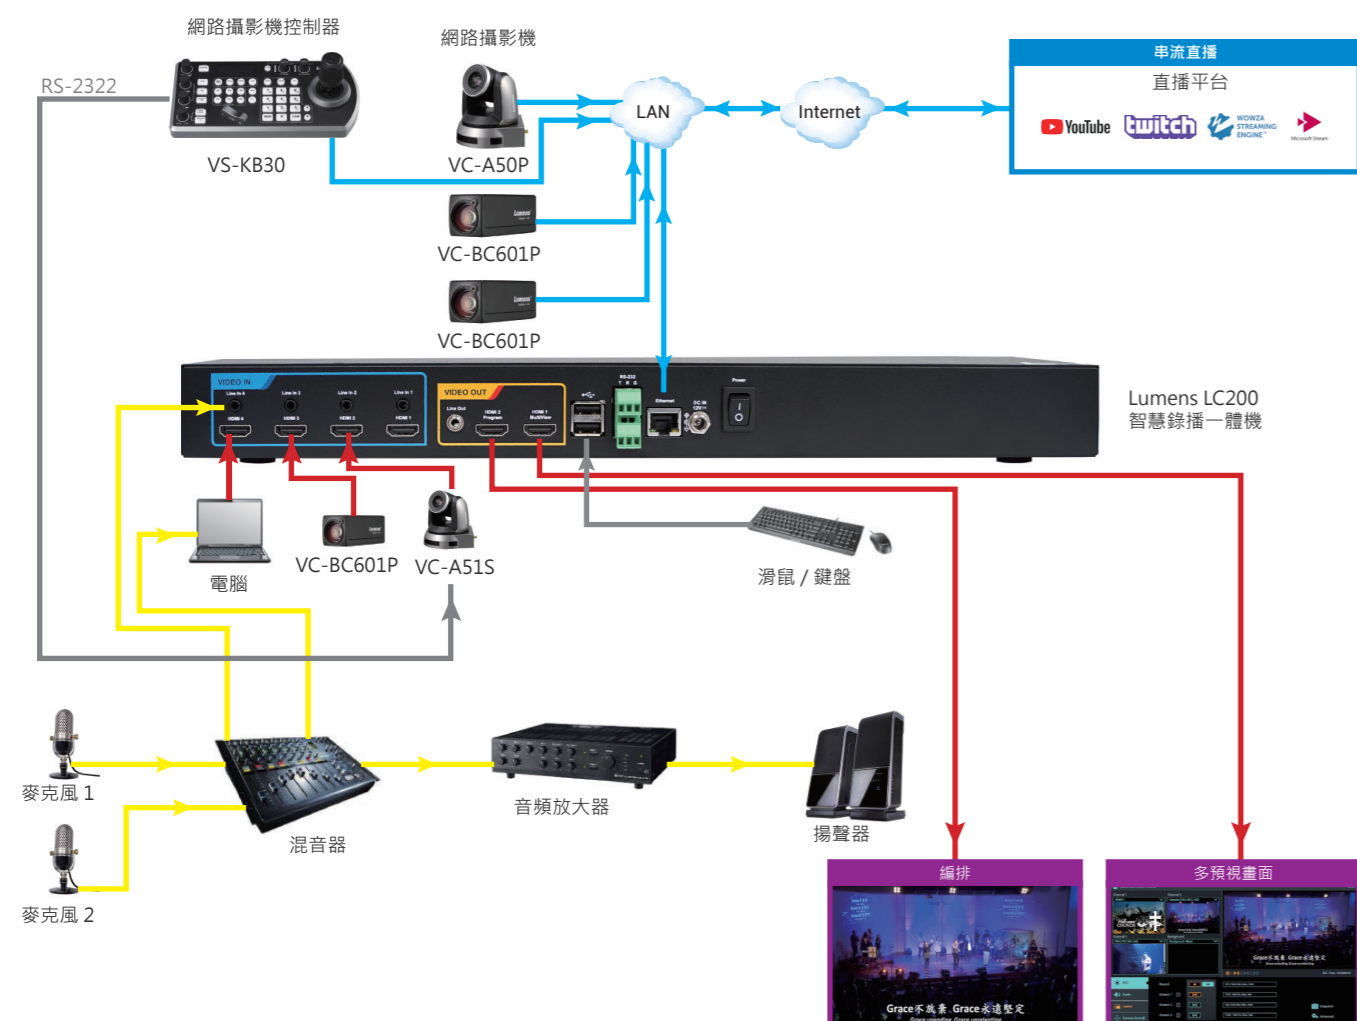

介面

前面板

後面板

音訊 / 視訊 串流和錄製

LC200 可以用作 ProAV 系統的核心切換和處理設備。該系統使用 LC200 來管理 A/V 源，並記錄網路攝影機或訊號源，以及通過 HDMI 連接的電腦或筆記型電腦。

只需要一個 HDMI 顯示器和 USB 滑鼠，用戶就可以在錄製過程中切換 A/V 訊號源、調整畫面佈局、背景。

Lumens 攝影機控制器能夠將攝影鏡頭控制在適當的位置或預設位，以幫助 PTZ 攝影鏡頭快速移動。

使用者可以選擇將 MP4 文件直接保存到 USB 隨身碟或 LC200 中的內置的 HDD 硬碟。

除了視頻錄製外，LC200 還可以實時將影像串流到雲端平台，例如 Youtube、Facebook、Wowza、Microsoft Stream 等。

▲ 直播活動 / 宗教活動

演講紀錄、遠端學習

LC200 可以記錄演講者電腦 (PPT) 中的內容以及教室中的攝影機影像，並混合所有音訊或麥克風輸入。

透過安排錄製排程，系統管理員可以避免錯過重要的教室影像錄製。

連接 Cat 5e 網路線，LC-RC01 面板可延伸最遠達 30 米，具備標準美規 / 歐規 1-gang 嵌壁式面板設計。

配備 USB 插槽，支援 USB 隨身碟存取影像。LC200 搭配 LC-RC01 後，將使操作更加靈活方便。

視訊輸入	
視訊輸入	4 HDMI digital video
接口	4 female HDMI type-A
解析度範圍	480i~1080p 60fps
網路來源	Lumens IP 攝影機 / 槍型攝影機 RTSP Source (H.264 1080p 60 / 30fps)
視訊處理	
編碼格式	H.264 / AVC 4:2:0 8bit color 編碼配置文件: High, Main, Baseline
視訊編碼	200 kbps ~ 10 Mbps
視訊輸出	
數量 / 訊號	3 H.264 / AVC digital video over Ethernet 2 HDMI digital video
解析度縮放	1080p
幀率	30 / 60 fps
儲存	
內建儲存設備	標準 1TB HDD / 選購 2TB HDD
外接式儲存設備	1 USB 3.0 (前面板)
影像檔案輸出	H.264, MP4 (H.264 / AAC) 和 JPEG
解析度縮放	360p, 720p, 1080p
幀率	最大 1080p 60 / 30 fps
音訊處理	
音訊輸入	4 Line In/MIC In (立體聲, 3.5mm phone jack) 4 HDMI (立體聲, 4路音頻混音) IP 音頻源 (RTSP, AAC-Raw, 16K/44.1K/48K)
音訊處理	
編碼格式	AAC-LC

配件 LC-RC01U/E	
介面	
按鍵	6 LED buttons 6 LED 按鍵 Record, Stream, Backup, Macro 1~3 錄製 / 串流 / 備份 / 巨集 1~3
USB 接口	1 female USB 2.0 Type A, support USB flash drive 1 female USB 2.0 Type A, 支援 USB 隨身碟
延伸	
網路線	Cat 5e / Cat 6 或以上
最大延伸距離	30 meter (98 ft) 30 公尺 (98 ft)
安裝	
LC-RC01U	可安裝在標準的 1-gang 美規外殼上 · 或是配 有同標準的泥環安裝支架上
LC-RC01E	可安裝在標準的 1-gang 歐規外殼上 · 或是配 有同標準的泥環安裝支架上