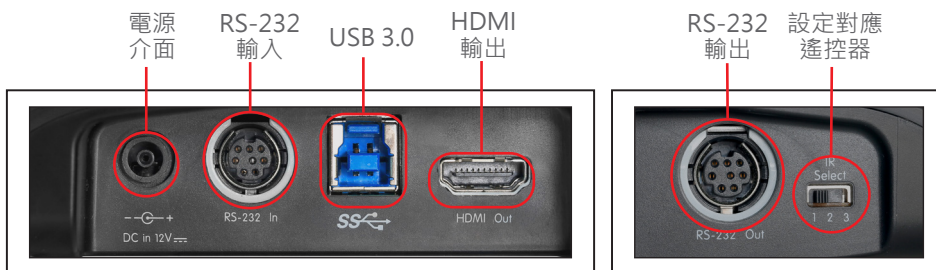

產品規格

影像感測器	1/2.8" 2.41MP CMOS	聚焦系統	自動 / 手動
輸出規格	HDMI: 1080p 60 / 50 fps 720p 60 / 50 fps USB: 1080p 30 / 25 fps 720p 30 / 25 fps	增益	自動 / 手動
影音輸出介面(高畫質)	HDMI / USB 3.0	白平衡	自動 / 單鍵 / 手動
光學變焦	12倍	曝光控制	自動 / 手動
數位變焦	12倍 (HDMI)	寬動態(WDR)	有
視角	72°(H) 80°(D)	3D降噪	有
平移角度	+100° ~ -100°	影像翻轉	有
平移速度	100°/秒	預設位	128
俯仰角度	+30° ~ -30°	控制介面	RS-232 輸出 / 輸入 / USB
俯仰速度	100°/秒	控制協定	VISCA / UVC
光圈	F1.6~F2.8	影像串流	YUV422 / MJPEG
焦距	f = 3.92 ~ 47.32 mm	IR 傳輸	有
電子快門	1/1 ~ 1/10,000 秒	IR 接收器	有
最小物距	500mm (廣角端) ~ 1500mm (遠端)	IR 遙控器	有
信噪比	> 50dB	功率消耗	< 13W
最低照度	1.6 lux (F1.8, 50IRE, 60fps)	重量	1.3 kg(2.9 lbs)
		尺寸 (W x D x H)	267.8 x 123 x 156.1 mm (10.6" x 4.8" x 6.2")

輸出 / 輸入介面