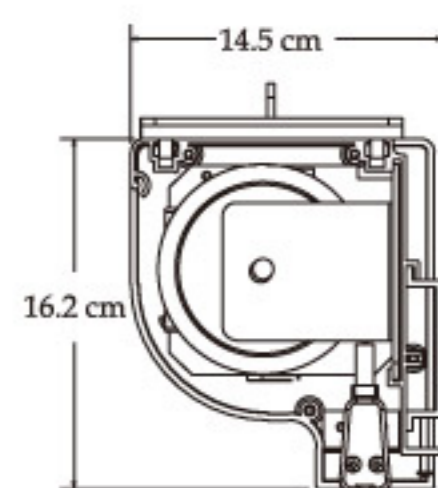

HDTV FORMAT 16:9

影像尺寸 Viewing Area		對角線 Nominal Diagonal		Contour 外殼總長 Overall Length of Case	Tensioned Contour 外殼總長 Overall Length of Case	重量 Approx. Ship. Wt.
H x W	Cm	In.	Cm	Cm	Cm	Kg
45" x 80"	114 x 203	92"	238	255	255	25.8/35.8
52" x 92"	132 x 234	106"	269	288	288	28.1/37.6
54" x 96"	137 x 244	110"	279	298	298	28.6/39.0
58" x 104"	147 x 264	119"	299	319	319	31.3/43.1
65" x 116"	165 x 295	133"	330	352	352	37.6/51.7
78" x 139"	198 x 353	159"	391	406	406	43.5/60.8

■ Tensioned Contour® Electrol®