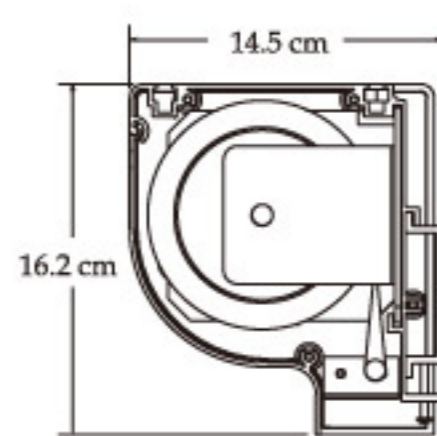

HDTV FORMAT 16:9

影像尺寸 Viewing Area		對角線 Nominal Diagonal		Contour 外殼總長 Overall Length of Case	Tensioned Contour 外殼總長 Overall Length of Case	重量 Approx. Ship. Wt.
H x W	Cm	In.	Cm	Cm	Cm	Kg
45" x 80"	114 x 203	92"	238	255	255	25.8/35.8
52" x 92"	132 x 234	106"	269	288	288	28.1/37.6
54" x 96"	137 x 244	110"	279	298	298	28.6/39.0
58" x 104"	147 x 264	119"	299	319	319	31.3/43.1
65" x 116"	165 x 295	133"	330	352	352	37.6/51.7
78" x 139"	198 x 353	159"	391	406	406	43.5/60.8

■ Contour® Electrol®